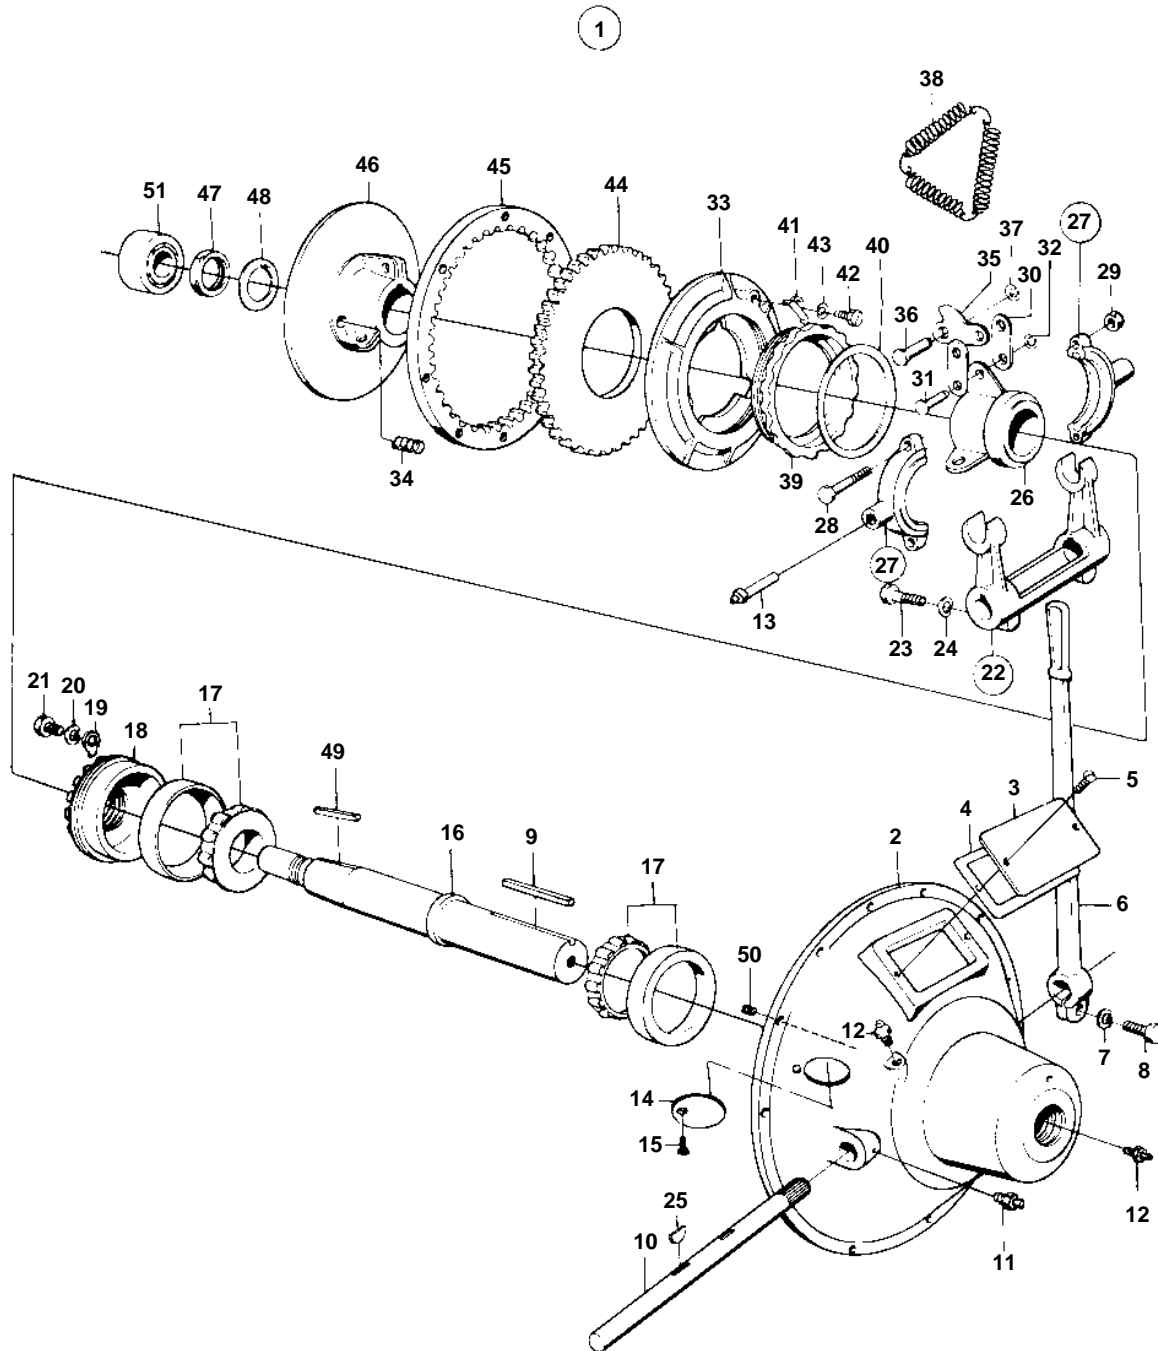

TAMD71B

2369

TAMD71B

REF	PART NO.	QTY	DESCRIPTION	NOTES
1	820802	1	Clutch	PTA41025
2		1	· Housing	
3		1	· Sign	
4		1	· Gasket	
5	950044	2	· Screw	
6		1	· Control lever	
7	942336	1	· Spring washer	
8	940162	1	· Screw	
9		1	· Key	
10		1	· Control shaft	
11		2	· Lubricating nipple	
12		2	· Lubricator	
13	815387	1	· Lubricator	
14		1	· Cover	
15		1	· Screw	
16	815331	1	· Shaft	SO
17	815329	2	· Roller bearing	
18		1	· Bearing	
19		1	· Lock plate	
20	941907	1	· Spring washer	
21	940113	1	· Screw	
22	815324	1	· Release fork	SO
23	955535	2	· · Screw	
24	942336	2	· · Spring washer	
25	815320	2	· Woodruff key	
26	815375	1	· Engaging sleeve	
27	864617	1	· Bearing	
28	955662	2	· · Screw	
29	950373	2	· · Nut	
30	815371	6	· Link	
31	815361	3	· Pin	
32	815359	3	· Lock ring	
33	815385	1	· Pressure plate	
34	815369	3	· Spring	
35	815370	3	· Lever	
36	815362	3	· Pin	
37	815358	3	· Lock ring	
38	815382	1	· Spring	
39	825593	1	· Nut	
40	825594	1	· Washer	
41	815378	1	· Lock	
42		1	· Screw	
43	940155	1	· Lock washer	
44	815354	1	· Disc	
45	815353	1	· Gear ring	
46	815363	1	· Clutch body	
47	815327	1	· Nut	
48	815328	1	· Washer	
49	815396	1	· Key	
50		1	· Screw	
51	815338	1	· Ball bearing	